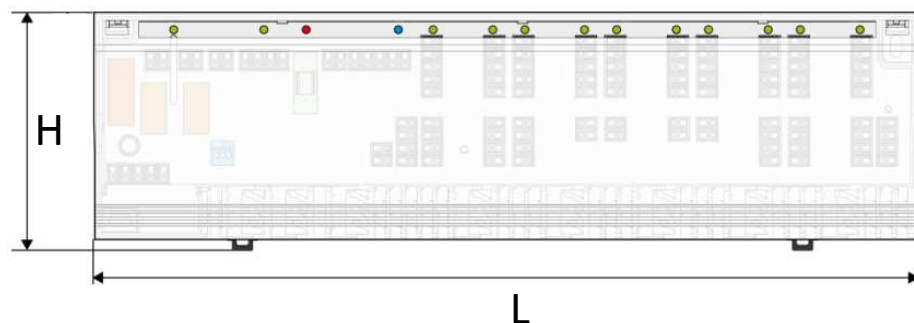

Caixa de conexiones 6 zonas estandar (230 V)

Клеммная колодка на 6 зон (230 V)

Baza Standard - 6 stref (230 V)

Current

NEW

	C U R R E N T	N E W
Length (mm)	238	326,5
Width (mm)	70	52
Height (mm)	75	94

profitherm