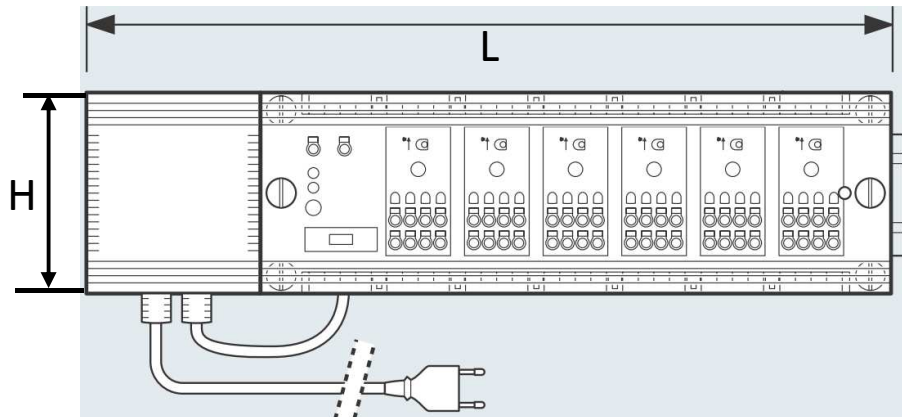

Caixa de conexiones 6 zonas estandar (230 V)

Клеммная колодка на 6 зон (230 V)

Baza Standard - 6 stref (230 V)

Current

NEW

	C U R R E N T	N E W
Length (mm)	238	326,5
Width (mm)	70	52
Height (mm)	75	94

profitherm

Basis Standard 6-Zonen (24 V)

Base standard 6-zone (24 V)

Base standard 6 zones (24 V)

Caja de conexiones 6 zonas estandar (24 V)

Клеммная колодка на 6 зон (24 V)

Baza Standard - 6 stref (24 V)

Current

NEW