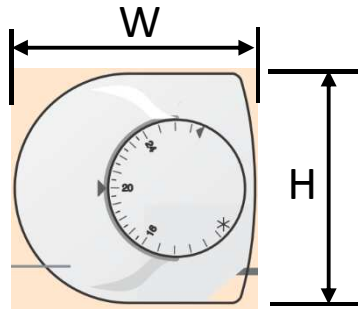

NEW

	C U R R E N T	N E W
Width (mm)	84	85
Height (mm)	80	85
Depth (mm)	27	26

profitherm

Basis Standard 6-Zonen

Base standard 6-zone

Base standard 6 zones

Caja de conexiones 6 zonas estandar

Клеммная колодка на 6 зон