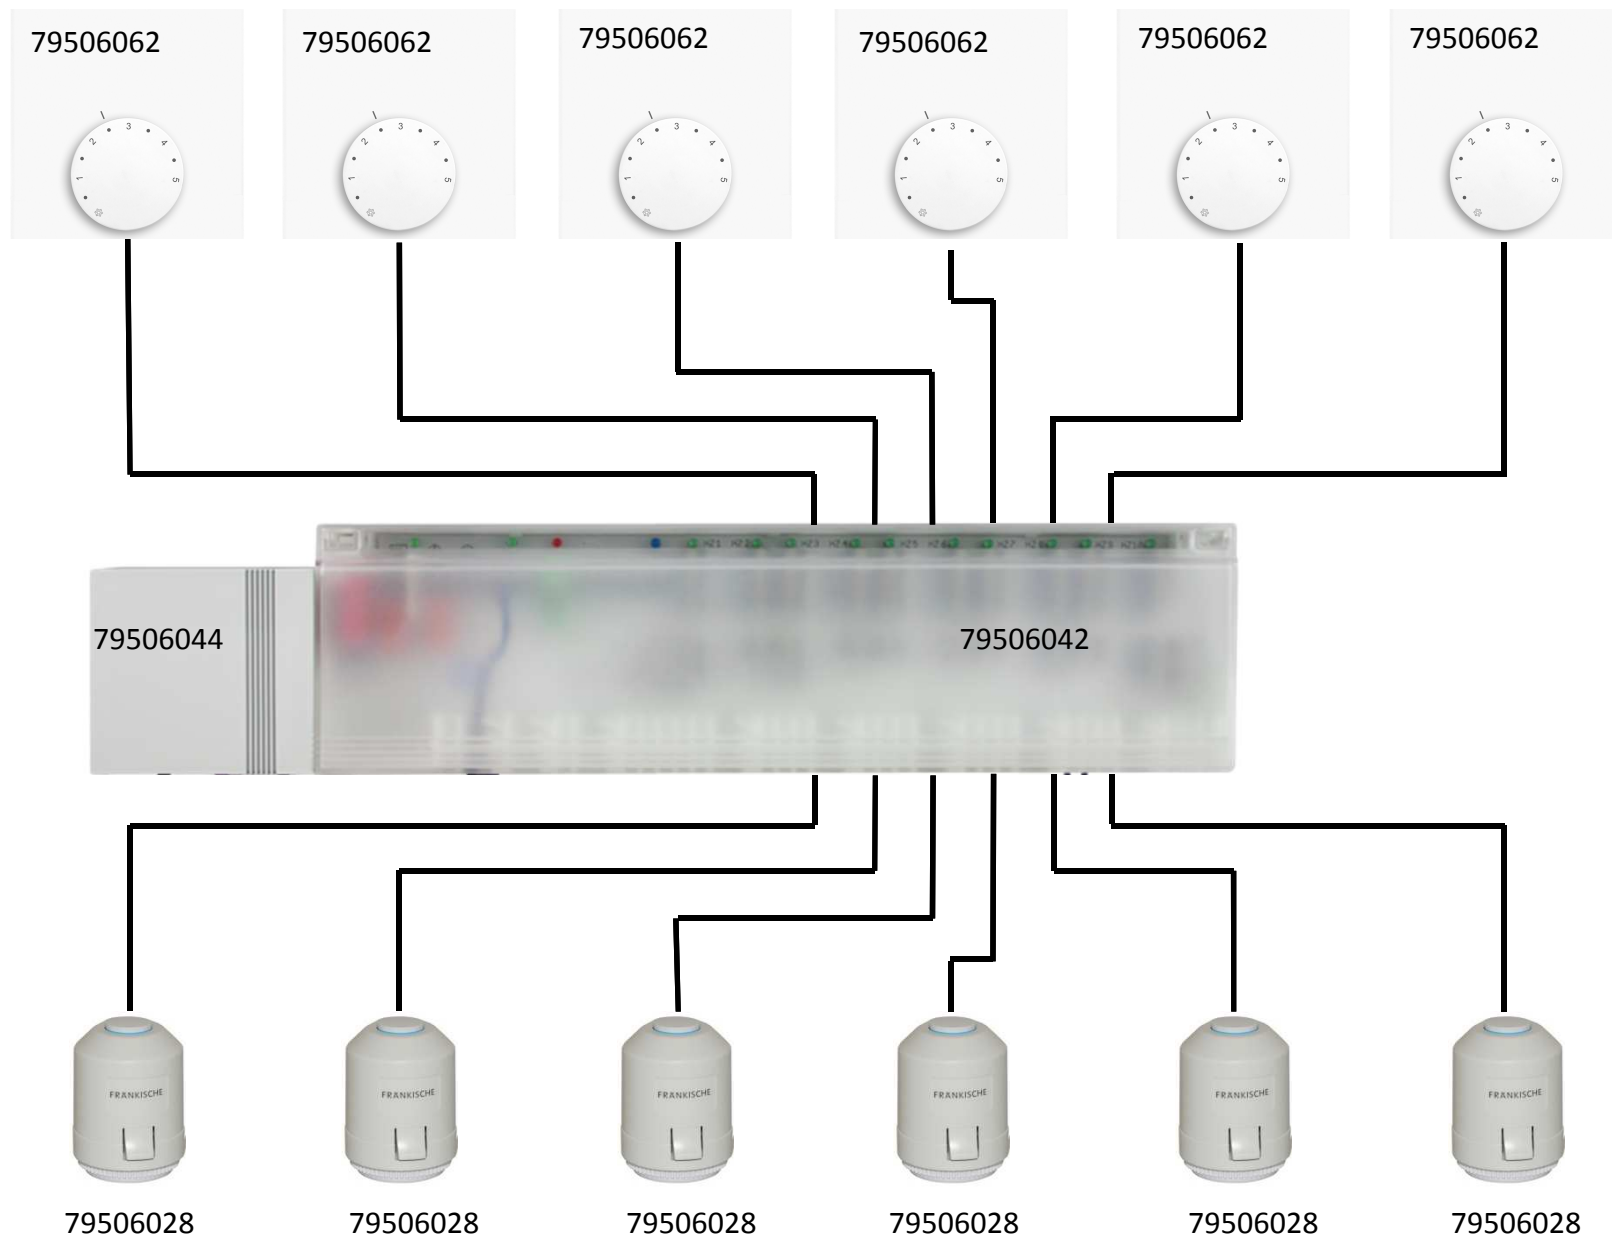

profitherm 230 В – 6 зон без подключения насоса

profitherm 24 В – 6 зон без подключения насоса

profitherm 230 В – 6 зон

ВОЗМОЖНОСТЬ ПОДКЛЮЧЕНИЯ НАСОСА

profitherm 24 В – 6 зон

ВОЗМОЖНОСТЬ ПОДКЛЮЧЕНИЯ НАСОСА

profitherm
Stellantrieb

Actuator

Servomoteur sans courant

Actuador

термоэлектрический сервопривод

Siłownik

Part description	QTY	current Version	NEW 4.0mm-ход штока, нормально закрытый
24 V	1 pc	79500034	79506028
230 V	1 pc	79500134	79506027