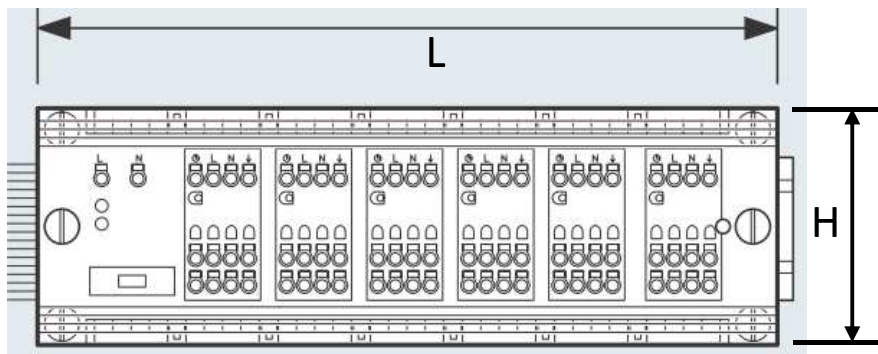

Caixa de conexiones 6 zonas estandar (230 V)

Клеммная колодка на 6 зон (230 V)

Baza Standard - 6 stref (230 V)

Current

NEW

	C U R R E N T	N E W
Length (mm)	238	326,5
Width (mm)	70	52
Height (mm)	75	94

profitherm