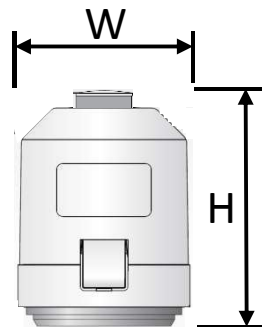

Actuador

термоэлектрический сервопривод

Siłownik

Current

NEW

	C U R R E N T	N E W
Width (mm)	44,3	44
Height (mm)	57,3	53,6
Depth (mm)	48,4	49,4

profitherm

Regler Standard analog