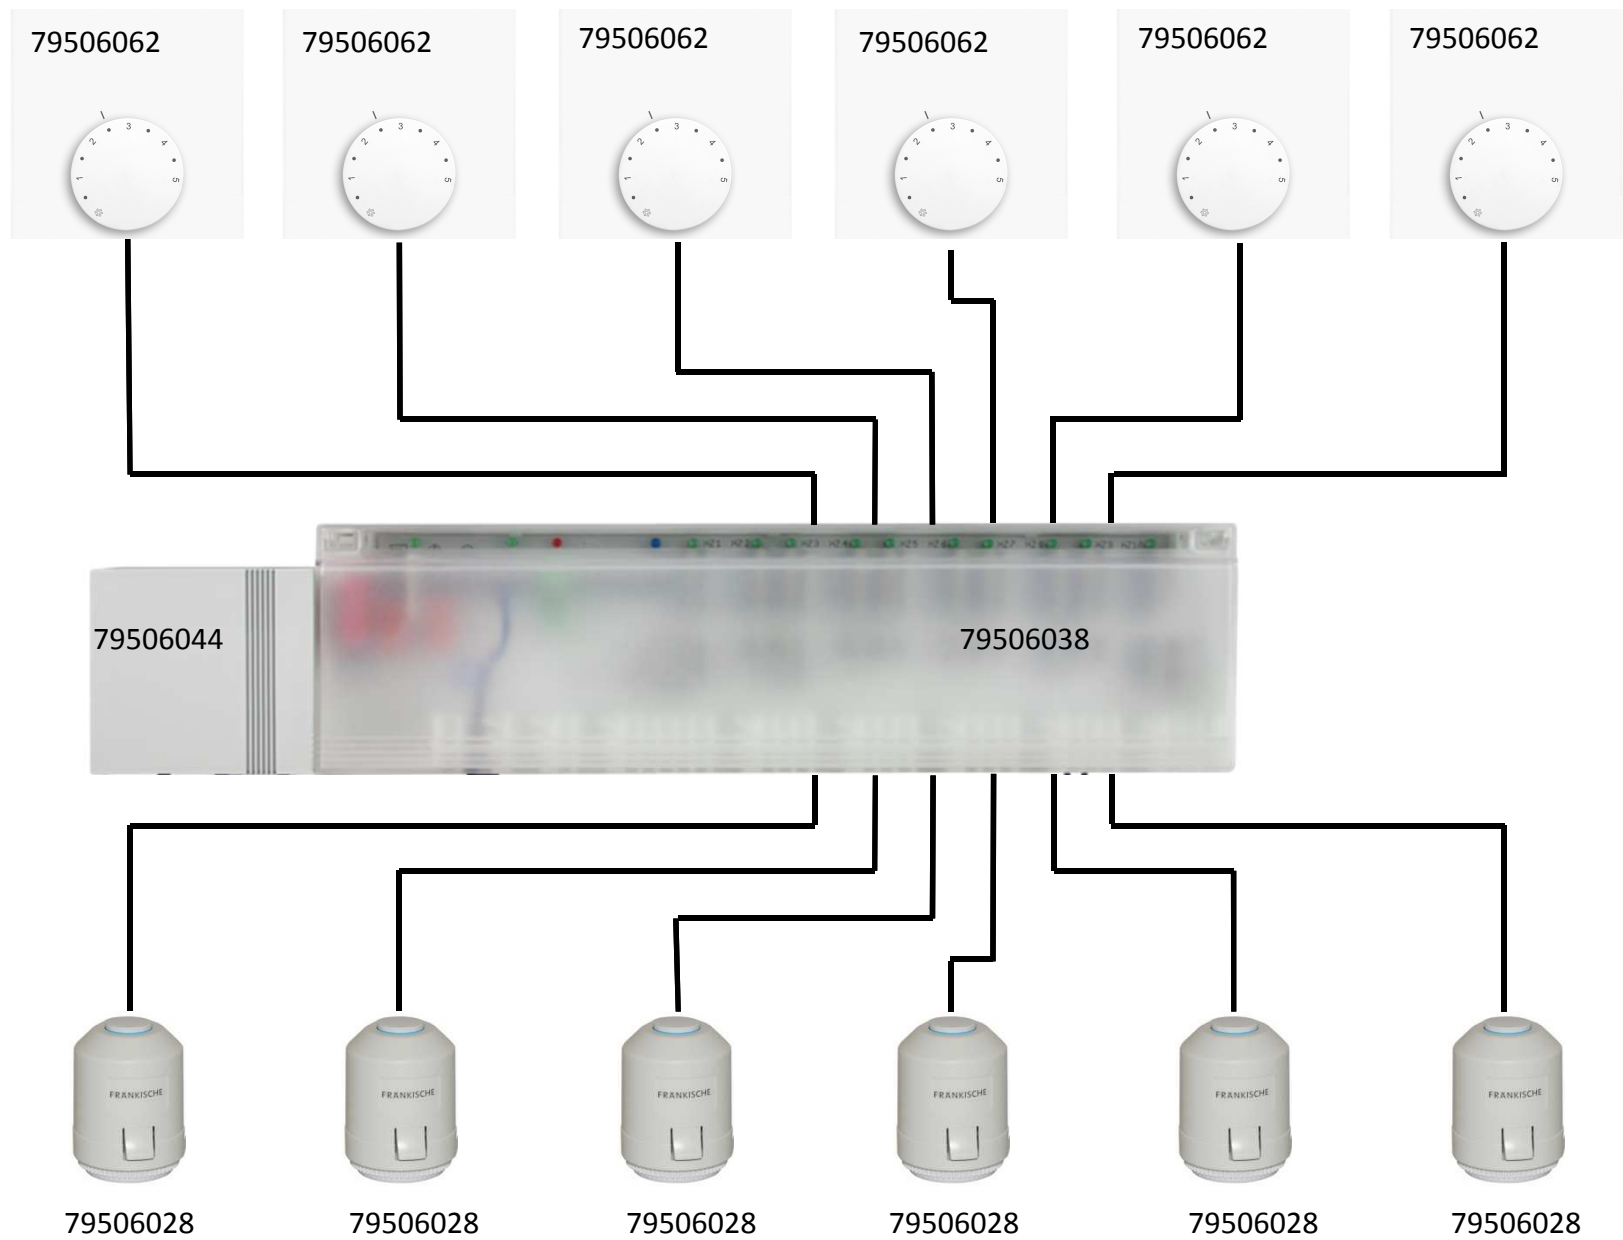

profitherm 24 В – 6 зон без подключения насоса