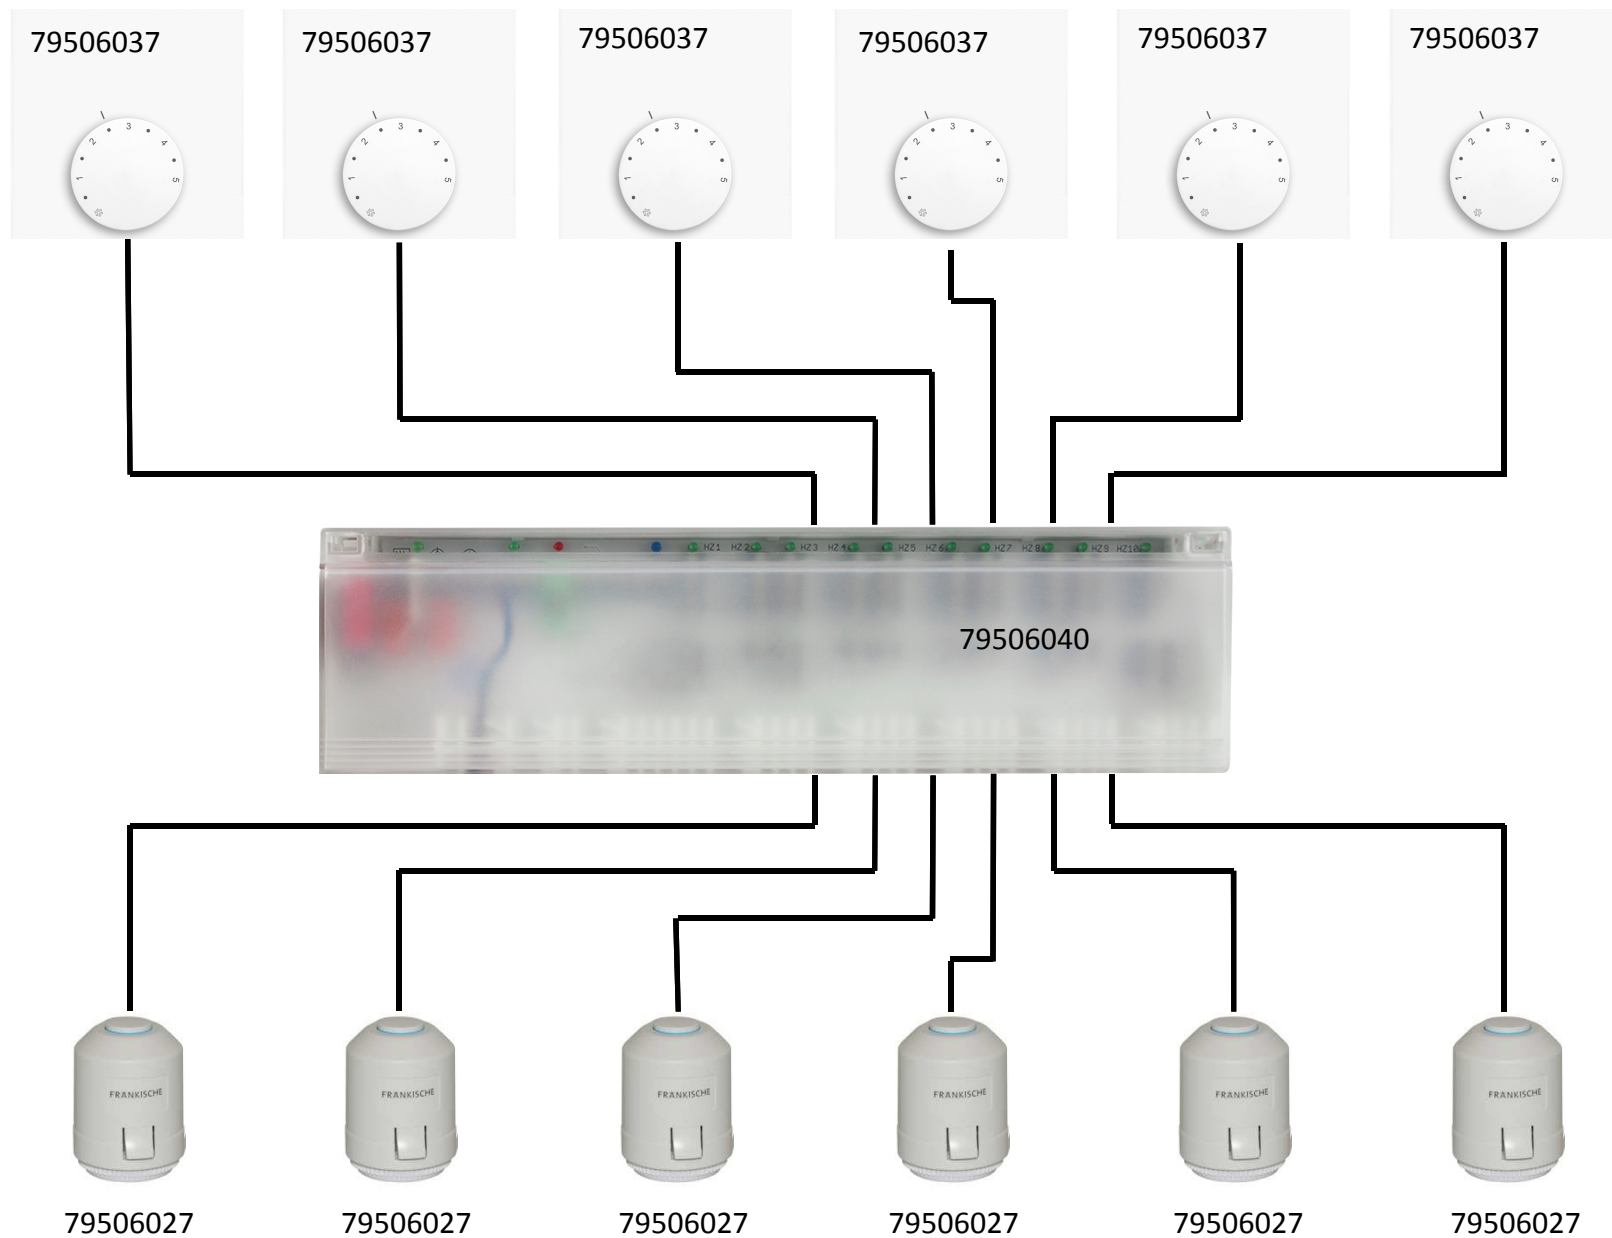

profitherm 230 В – 6 зон без подключения насоса

profitherm 24 В – 6 зон без подключения насоса

profitherm 230 В – 6 зон

ВОЗМОЖНОСТЬ ПОДКЛЮЧЕНИЯ НАСОСА

profitherm 24 В – 6 зон

ВОЗМОЖНОСТЬ ПОДКЛЮЧЕНИЯ НАСОСА

profitherm
Stellantrieb

Actuator

Servomoteur sans courant

Actuador

термоэлектрический сервопривод

Siłownik

Part description	QTY	current Version	NEW 4.0mm-ход штока, нормально закрытый
24 V	1 pc	79500034	79506028
230 V	1 pc	79500134	79506027