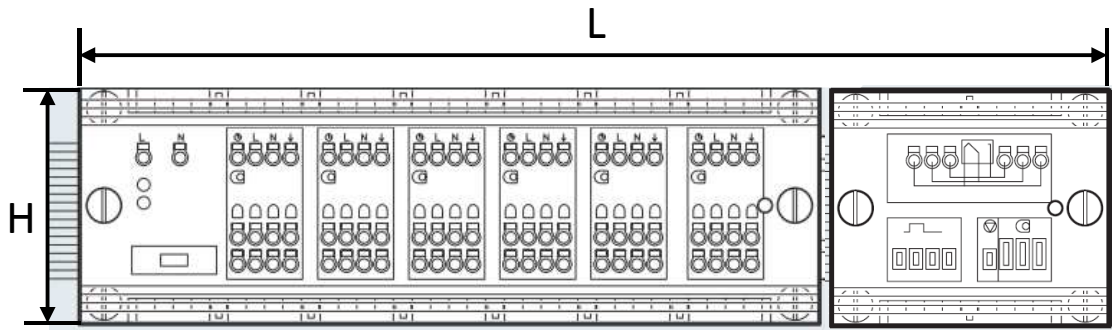

Current

	C U R R E N T	N E W
Length (mm)	326	326,5
Width (mm)	70	52
Height (mm)	75	94

NEW

profitherm

Pumpen-/Leistungsmodul

Pump-/Power module

Module de pompe/puissance

Caja de conexiones con parada de bomba