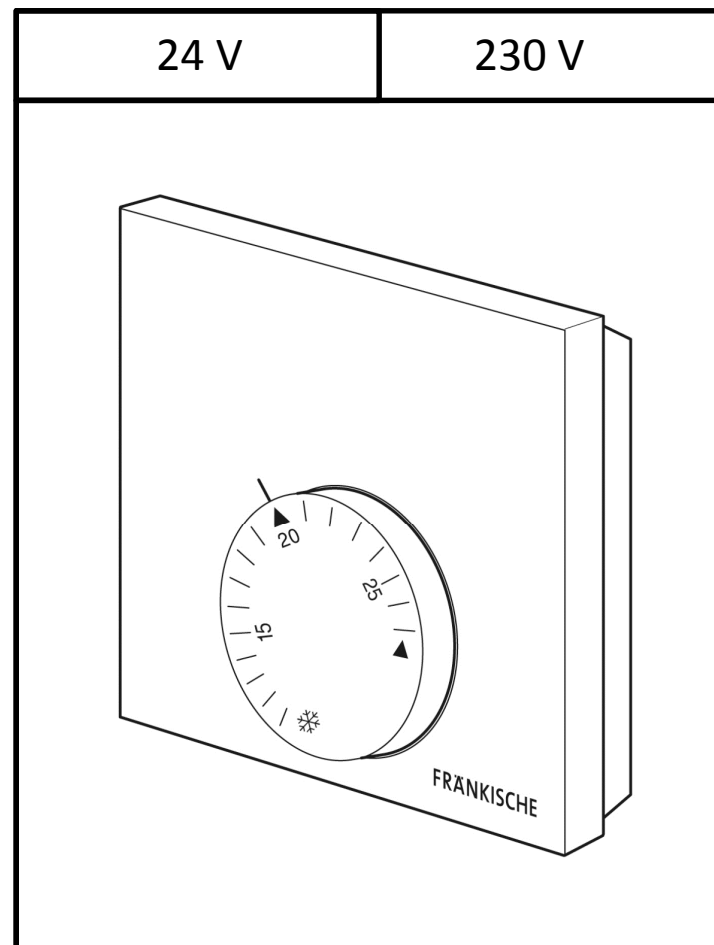

profitherm

Regler Standard analog

Room thermostat Standard

Thermostat du local standard

Termostato ambiente analogico standard

Комнатный термостат стандарт

Termostat pokojowy Standard

Part description	QTY	current Version	NEW отопление, фиксированное понижение температуры, установление минимального значения, функция незамерзания
24 V	1 pc	79500176	79506062
230 V	1 pc	79500175	79506037

profitherm

Regler Standard analog

Room thermostat Standard

Thermostat du local standard

Termostato ambiente analogico standard

Комнатный термостат стандарт

Termostat pokojowy Standard