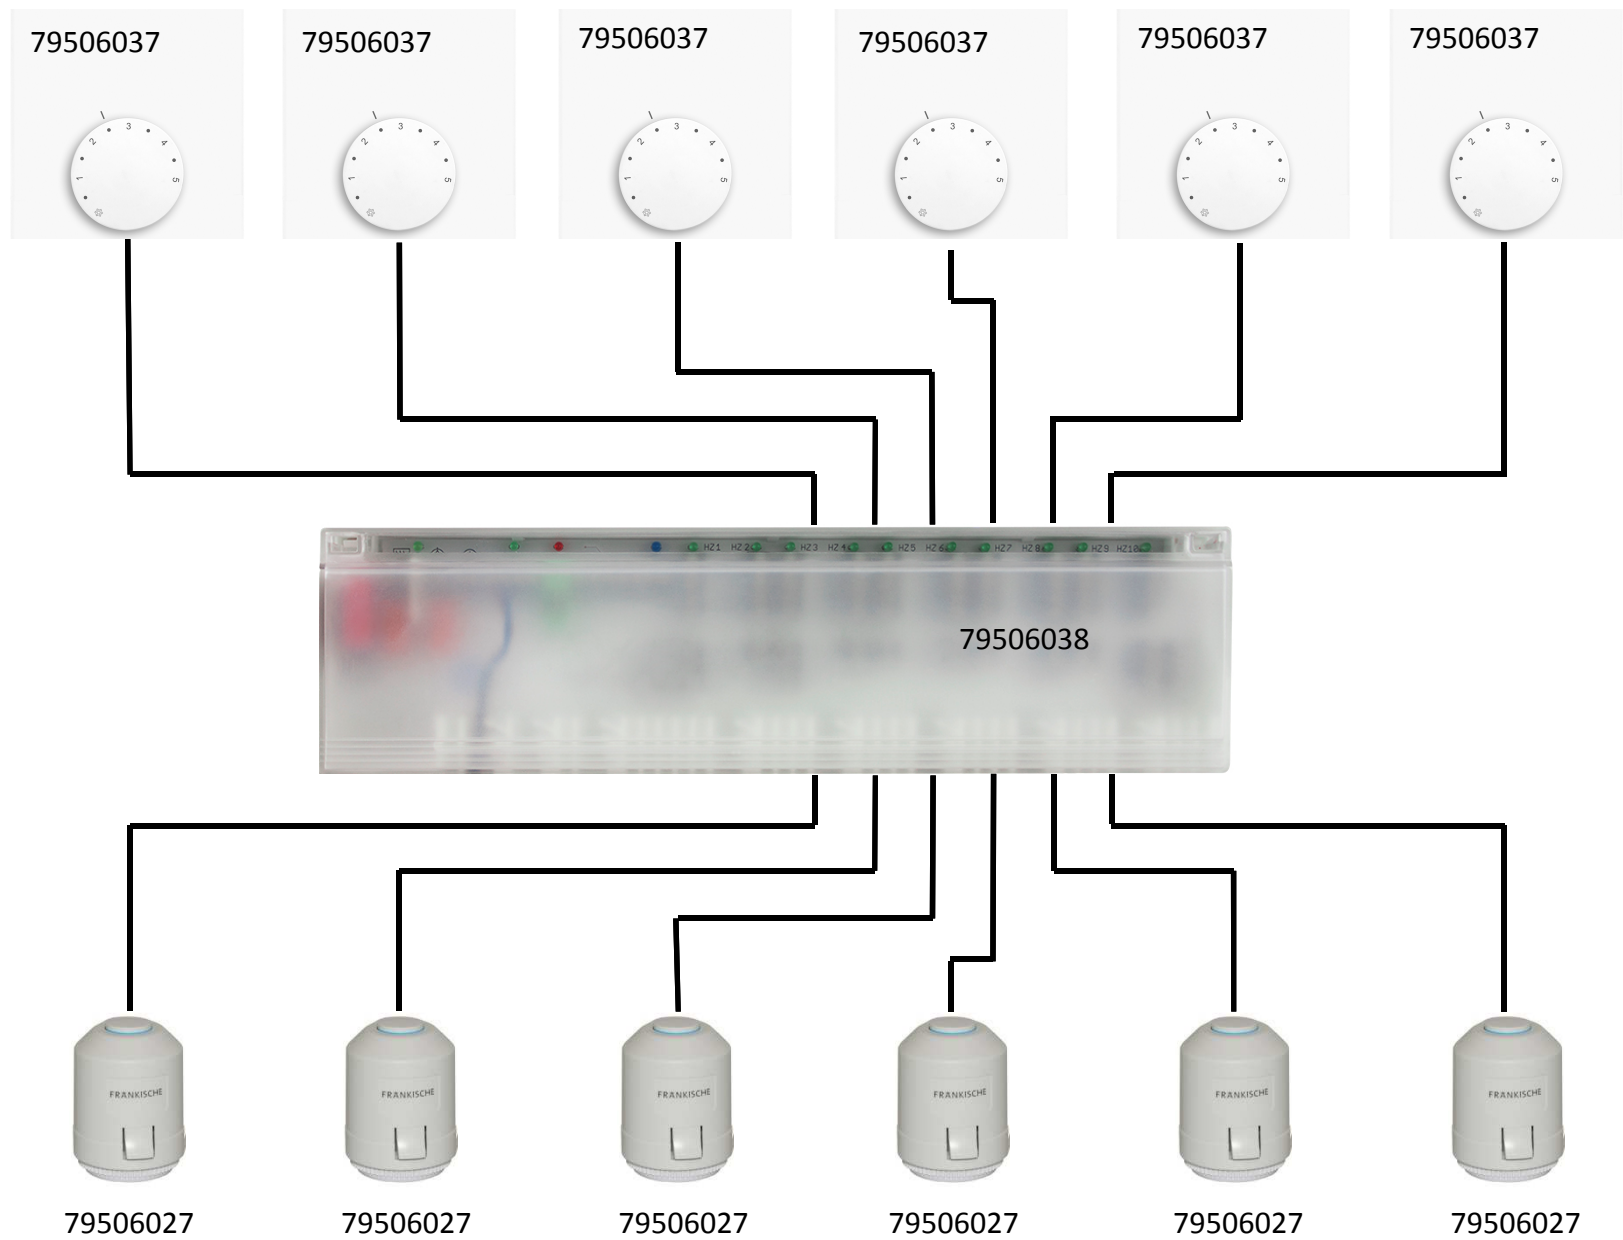

profitherm 230 В – 6 зон без подключения насоса