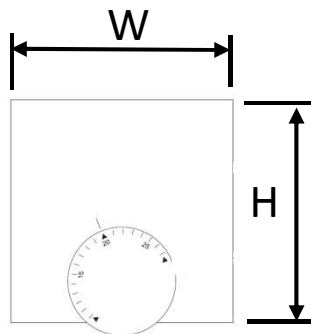

NEW

	C U R R E N T	N E W
Width (mm)	84	85
Height (mm)	80	85
Depth (mm)	27	26

profitherm

Basis Standard 6-Zonen

Base standard 6-zone

Base standard 6 zones

Caja de conexiones 6 zonas estandar

Клеммная колодка на 6 зон