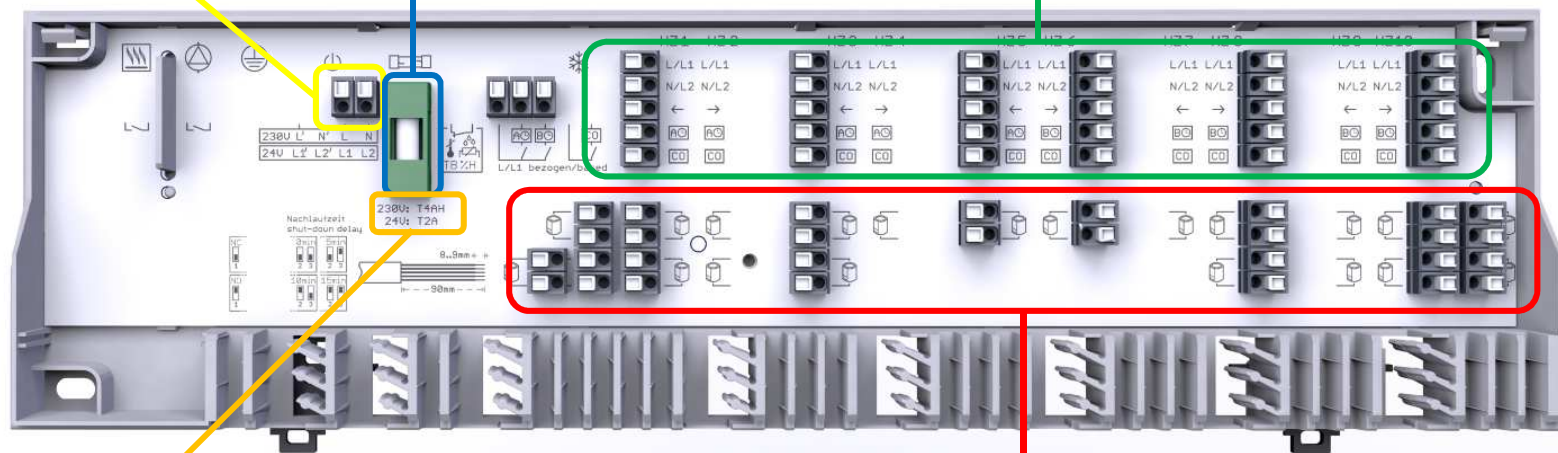

предохранитель на 24/230 В

Stromanschluss 24 V / 230 V

power supply 24 V / 230 V

подключение питания 24/230 В

6 Anschlüsse für Raumregler

6 connectors for room controllers

6 подключений комнатных термостатов

230V: T4AH
24V: T2A

15 Anschlüsse für Stellmotoren

15 connectors for actuators

15 подключений сервоприводов

profitherm

Basis Standard 6-Zonen (230 V)

Base standard 6-zone (230 V)

Base standard 6 zones (230 V)

Caixa de conexiones 6 zonas estandar (230 V)

Клеммная колодка на 6 зон (230 V)

Baza Standard - 6 stref (230 V)

Current

NEW

	C U R R E N T	N E W
Length (mm)	238	326,5
Width (mm)	70	52
Height (mm)	75	94

profitherm