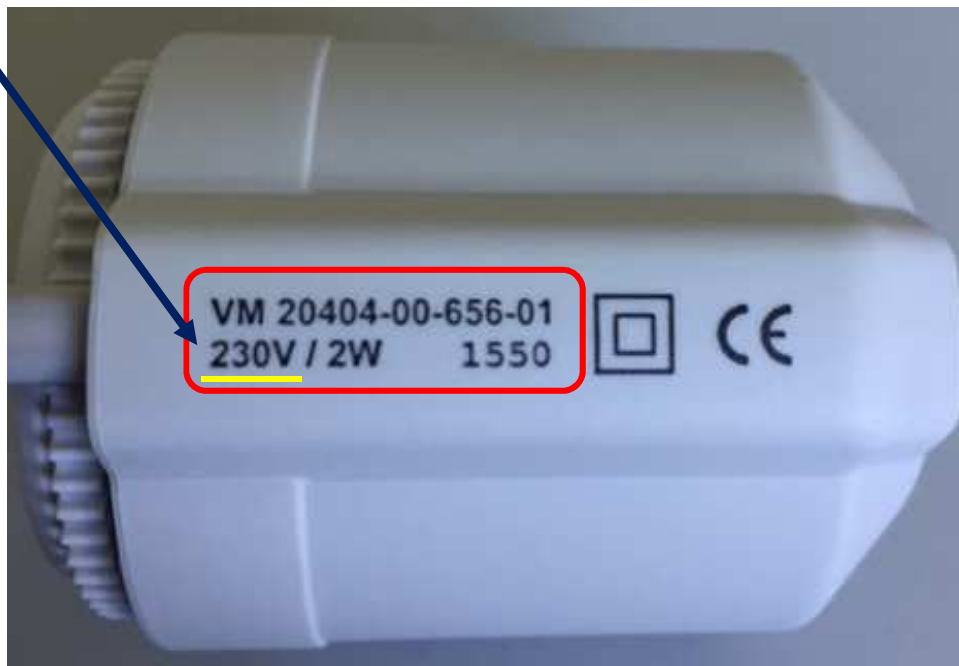

Маркировка: версия 24В/230В