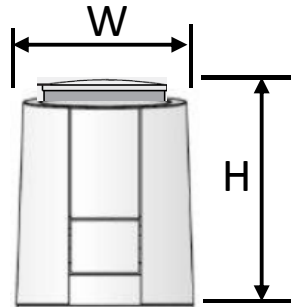

Actuador

термоэлектрический сервопривод

Siłownik

Current

NEW

	C U R R E N T	N E W
Width (mm)	44,3	44
Height (mm)	57,3	53,6
Depth (mm)	48,4	49,4

profitherm

Regler Standard analog