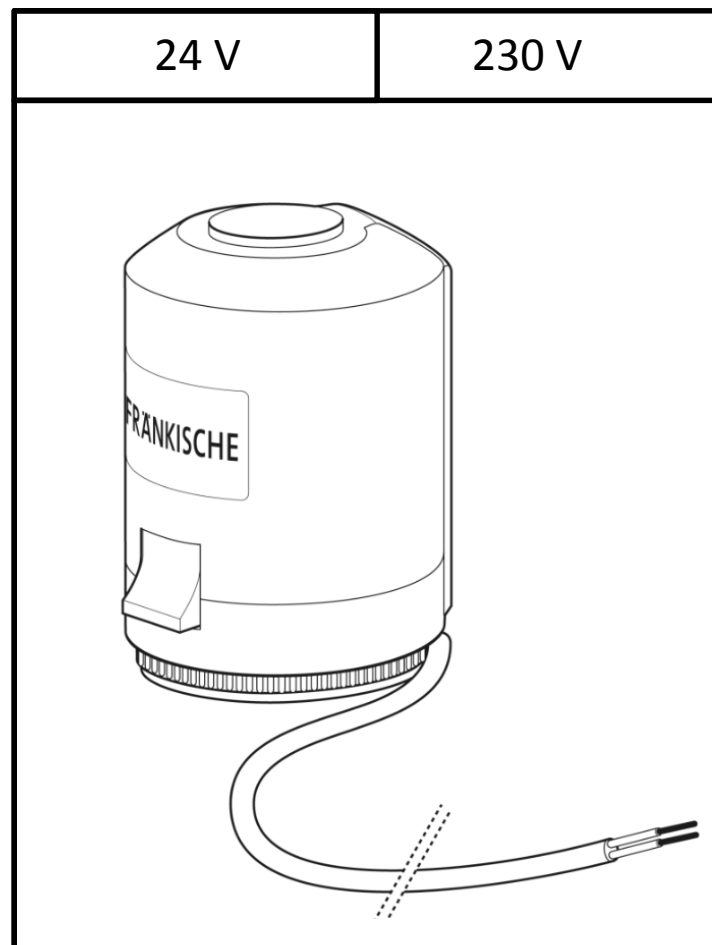

profitherm
Stellantrieb

Actuator

Servomoteur sans courant

Actuador

термоэлектрический сервопривод

Siłownik

Part description	QTY	current Version	NEW 4.0mm-ход штока, нормально закрытый
24 V	1 pc	79500034	79506028
230 V	1 pc	79500134	79506027

profitherm
Stellantrieb

Actuator

Servomoteur sans courant

Actuador

термоэлектрический сервопривод

Siłownik