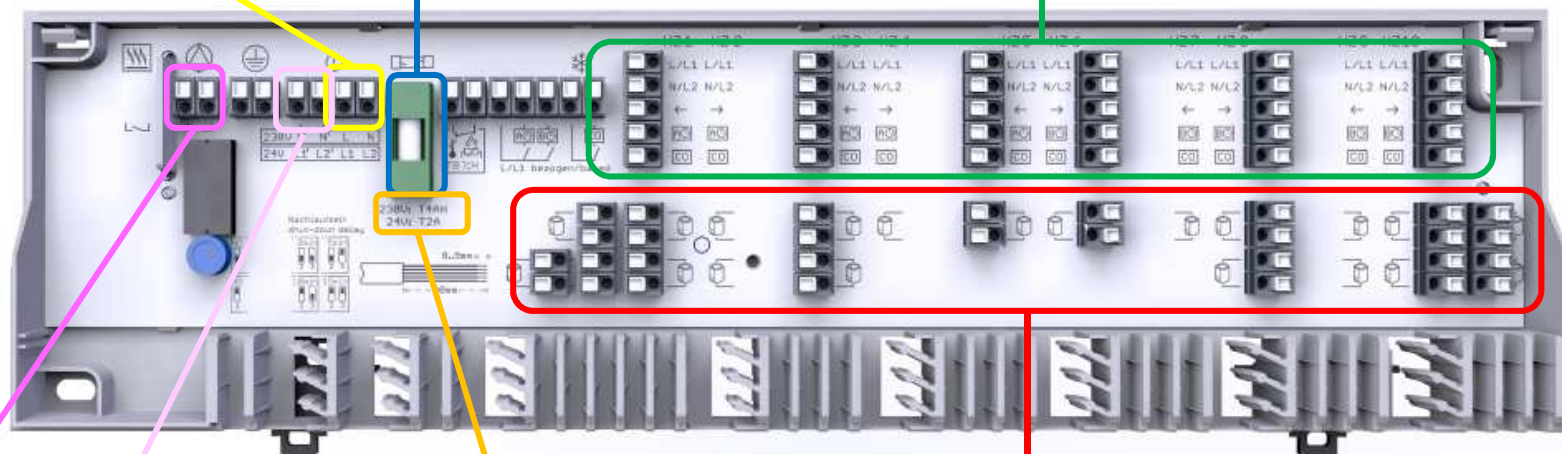

profitherm Basis 6-Zonen 24 V , inkl. Pumpenmodul
profitherm base 6-zone 24 V, incl. pump module
клеммная колодка на 6 зон 24 В, включая насосный модуль

profitherm

Feinsicherung entsprechend 24 V / 230 V

fine wire fuse acc. to 24 V / 230 V

предохранитель 24/230 В

Stromanschluss 24 V / 230 V

power supply 24 V / 230 V

подключение питания 24/230 В

6 Anschlüsse für Raumregler

6 connectors for room controllers

подключение 6-ти термостатов