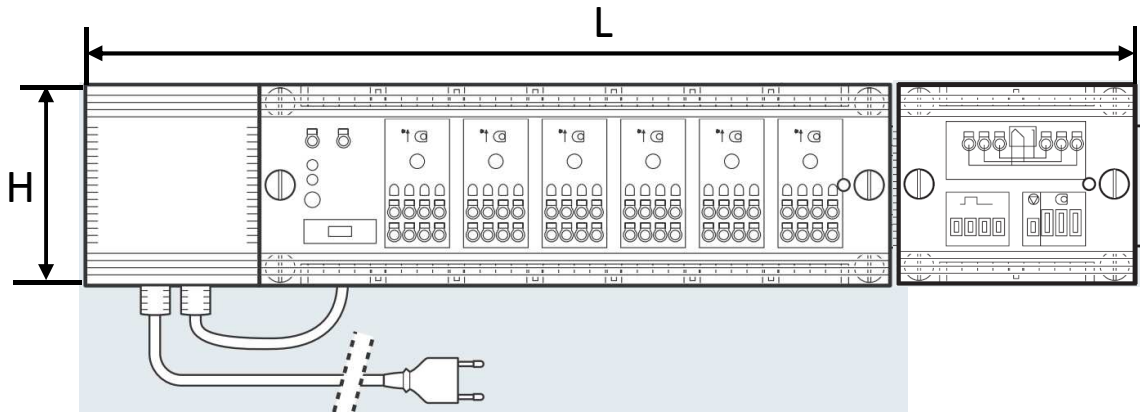

profitherm

Pumpen-/Leistungsmodul

Pump-/Power module

Module de pompe/puissance

Caja de conexiones con parada de bomba

Насосный модуль

Pomrowanie Moduł / Power

Current

	C U R R E N T	N E W
Length (mm)	393	407,4
Width (mm)	70	52
Height (mm)	75	94

NEW