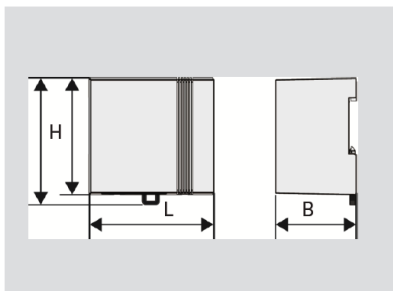

Артикул	№ EAN	Технические данные			Тип	Вес	УЕ
		H	B	L			
	4013960	мм	мм	мм		кг/шт.	шт.
79506038		90	52	326,5	клеммная колодка 230/24 В	0,380	1

Обновление ассортимента profitherm 2016

profitherm® Трансформатор