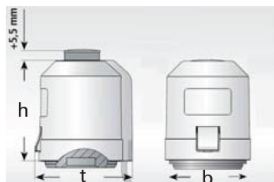

Обновление ассортимента profitherm 2016

profitherm® сервопривод

термоэлектрический сервопривод для открытия/закрытия вентильной вставки в обратном коллекторе, соединительный кабель длиной 1 м, в обесточенном состоянии закрыт, ход штока 5,5 мм