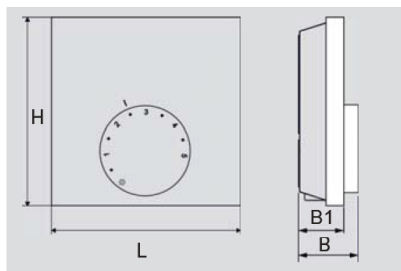

Обновление ассортимента profitherm 2016

profitherm® комнатный регулятор температуры-стандарт

оснащен четкой шкалой условных значений от 10 до 28°C, регулирование на 1/4°C, для индивидуального регулирования температуры в помещении при помощи сервоприводов, монтируется в заранее установленный цоколь, корпус белого цвета