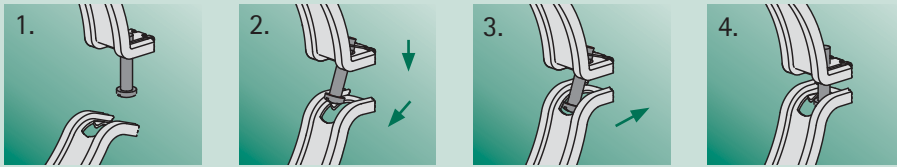

BIS Aero®

резиновая изоляция заплавлена в перфорацию хомута

передвижение воздуховода без проблем

уникальный запатентованный замок

Новое поколение хомутов для круглых воздуховодов

- Резиновый вкладыш не выпадает при скольжении воздуховода
- Хомут закрывается быстро и просто
- Простой монтаж круглых воздуховодов

BIS Aero®

BIS Aero® это уникальный хомут. Резиновый вкладыш заплавлен в перфорацию хомута, что предотвращает выпадение вкладыша при скольжении воздуховода. С помощью нового запатентованного быстрого замка возможен надежный и простой монтаж.

Ассортимент охватывает размеры круглых воздуховодов от 80 до 1250 мм.

Запатентованный быстрый замок

D ≥ 450: Замок - два шестигранных болта с гайками.

Технические данные

- Хомут сделан из стали, оцинкован гальванически
- Звукопоглощающий вкладыш из TPE резины, черный