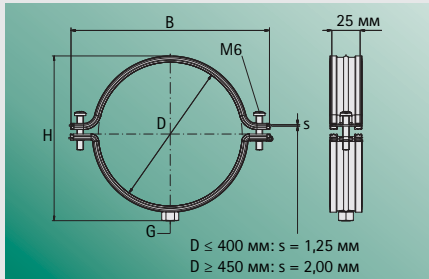

Ассортимент охватывает размеры круглых воздуховодов от 80 до 1250 мм.

Запатентованный быстрый замок

D ≥ 450: Замок - два шестигранных болта с гайками.

Технические данные

- Хомут сделан из стали, оцинкован гальванически
- Звукопоглощающий вкладыш из TPE резины, черный

Артикул	G	D (мм)	B (мм)	H (мм)	Упак. (шт.)
411 5 080	M8	80	134	84	25
411 5 100	M8	100	155	115	25
411 5 125	M8	125	179	139	20
411 5 140	M8	140	197	162	20
411 5 150	M8	150	205	164	20
411 5 160	M8	160	215	175	20
411 5 180	M8	180	238	202	20
411 5 200	M8	200	255	215	20
411 5 250	M8	250	306	265	20
411 5 315	M8	315	371	332	25
411 5 355	M8	355	411	371	25
411 5 400	M8	400	456	416	20

D ≤ 400 мм. Запатентованный замок.

Артикул	G	D (мм)	B (мм)	H (мм)	Упак. (шт.)
411 5 450	M8/M10	450	524	481	3
411 5 500	M8/M10	500	574	531	3
411 5 560	M8/M10	560	634	591	3
411 5 600	M8/M10	600	674	632	3
411 5 630	M8/M10	630	705	669	3
411 5 710	-	710	732	732	3
411 5 800	-	800	875	817	3
411 5 900	-	900	975	917	3
411 5 999	-	1.000	1.076	1.018	3
411 5 997	-	1.120	1.196	1.138	3
411 5 998	-	1.250	1.326	1.268	3

D ≥ 450 мм. Замок - два шестигранных болта с гайками.

	D: 80 - 125 мм =	Fa,z: 700 N
	D: 140 - 400 мм =	Fa,z: 720 N
	D: 450 - 630 мм =	Fa,z: 1.150 N
	D: 710 - 1.250 мм =	Fa,z: 1.150 N

* Макс. допустимая нагрузка (Fa,z) была рассчитана статистическим методом определения пределов прочности, исходя из макс. допустимой деформации точек измерения в 1,5 мм или 2% от номинального диаметра трубы.