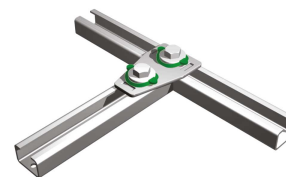

BIS RapidRail® Т- и Х-соединители

(G 35 45)

для создания конструкций из профиля RapidRail

Свойства и преимущества

- соединитель с гайками быстрого монтажа BIS RapidRail®
- для создания конструкций из монтажных профилей
- подходит для WM0, 1, 15, 2, 30, 35
- комплектное изделие, полностью готово к монтажу, экономия до 40% времени
- материал: металлические части из стали 1.0332; пружина из полиоксиметилена (POM) зеленого цвета
- оцинковка: электролитическая

Арт. №	Тип	T (max.) (Nm)	Тип	Fa,x (N)	RAL	Уп.min
658 4 090	T	15,0	WM0 - 35	345	RAL¹	25
658 4 091	X	15,0	WM0 - 35	345	RAL¹	25

RAL¹ = сертифицировано и проверено независимой организацией согласно RAL-GZ 655/D в комбинации с профилями WM1, 2, 15 и 30.

Детальная техническая информация о RAL-сертифицированной продукции находится в веб-каталоге.

658 4 090

RAL-GZ 655/D
Cert.Nr. 2012-08