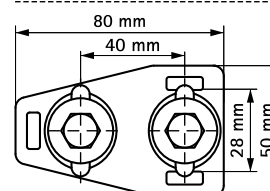

BIS RapidRail® Т- и Х-соединители

(G 35 45)

для создания конструкций из профиля RapidRail

Свойства и преимущества

- соединитель с гайками быстрого монтажа BIS RapidRail®
- для создания конструкций из монтажных профилей
- подходит для WM0, 1, 15, 2, 30, 35
- комплектное изделие, полностью готово к монтажу, экономия до 40% времени
- материал: металлические части из стали 1.0332; пружина из полиоксиметилена (POM) зеленого цвета
- оцинковка: электролитическая

Арт. №	Тип	T (max.) (Nm)	Тип	Fa,x (N)	RAL	Уп.min
658 4 090	T	15,0	WM0 - 35	345	RAL¹	25
658 4 091	X	15,0	WM0 - 35	345	RAL¹	25

RAL¹ = сертифицировано и проверено независимой организацией согласно RAL-GZ 655/D в комбинации с профилями WM1, 2, 15 и 30.

Детальная техническая информация о RAL-сертифицированной продукции находится в веб-каталоге.

RAL-GZ 655/D
Cert.Nr. 2012-08