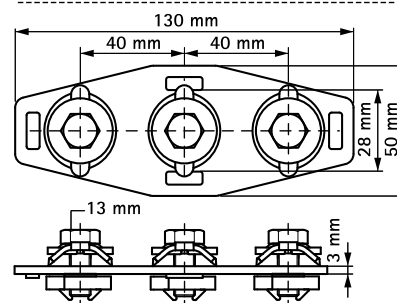

658 4 090

658 4 091