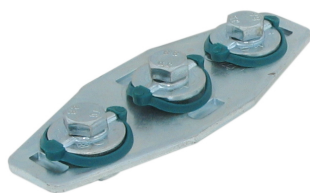

# BIS RapidRail® Т- и Х-соединители

(G 35 45)

для создания конструкций из профиля RapidRail

658 4 091

658 4 090

## Свойства и преимущества

- соединитель с гайками быстрого монтажа BIS RapidRail®
- для создания конструкций из монтажных профилей
- подходит для WM0, 1, 15, 2, 30, 35
- комплектное изделие, полностью готово к монтажу, экономия до 40% времени
- материал: металлические части из стали 1.0332; пружина из полиоксиметилена (POM) зеленого цвета
- оцинковка: электролитическая

Арт. №	Тип	T (max.) (Nm)	Тип	Fa,x (N)	RAL	Уп.min
658 4 090	T	15,0	WM0 - 35	345	RAL <sup>1</sup>	25
658 4 091	X	15,0	WM0 - 35	345	RAL <sup>1</sup>	25

RAL<sup>1</sup> = сертифицировано и проверено независимой организацией согласно RAL-GZ 655/D в комбинации с профилями WM1, 2, 15 и 30.